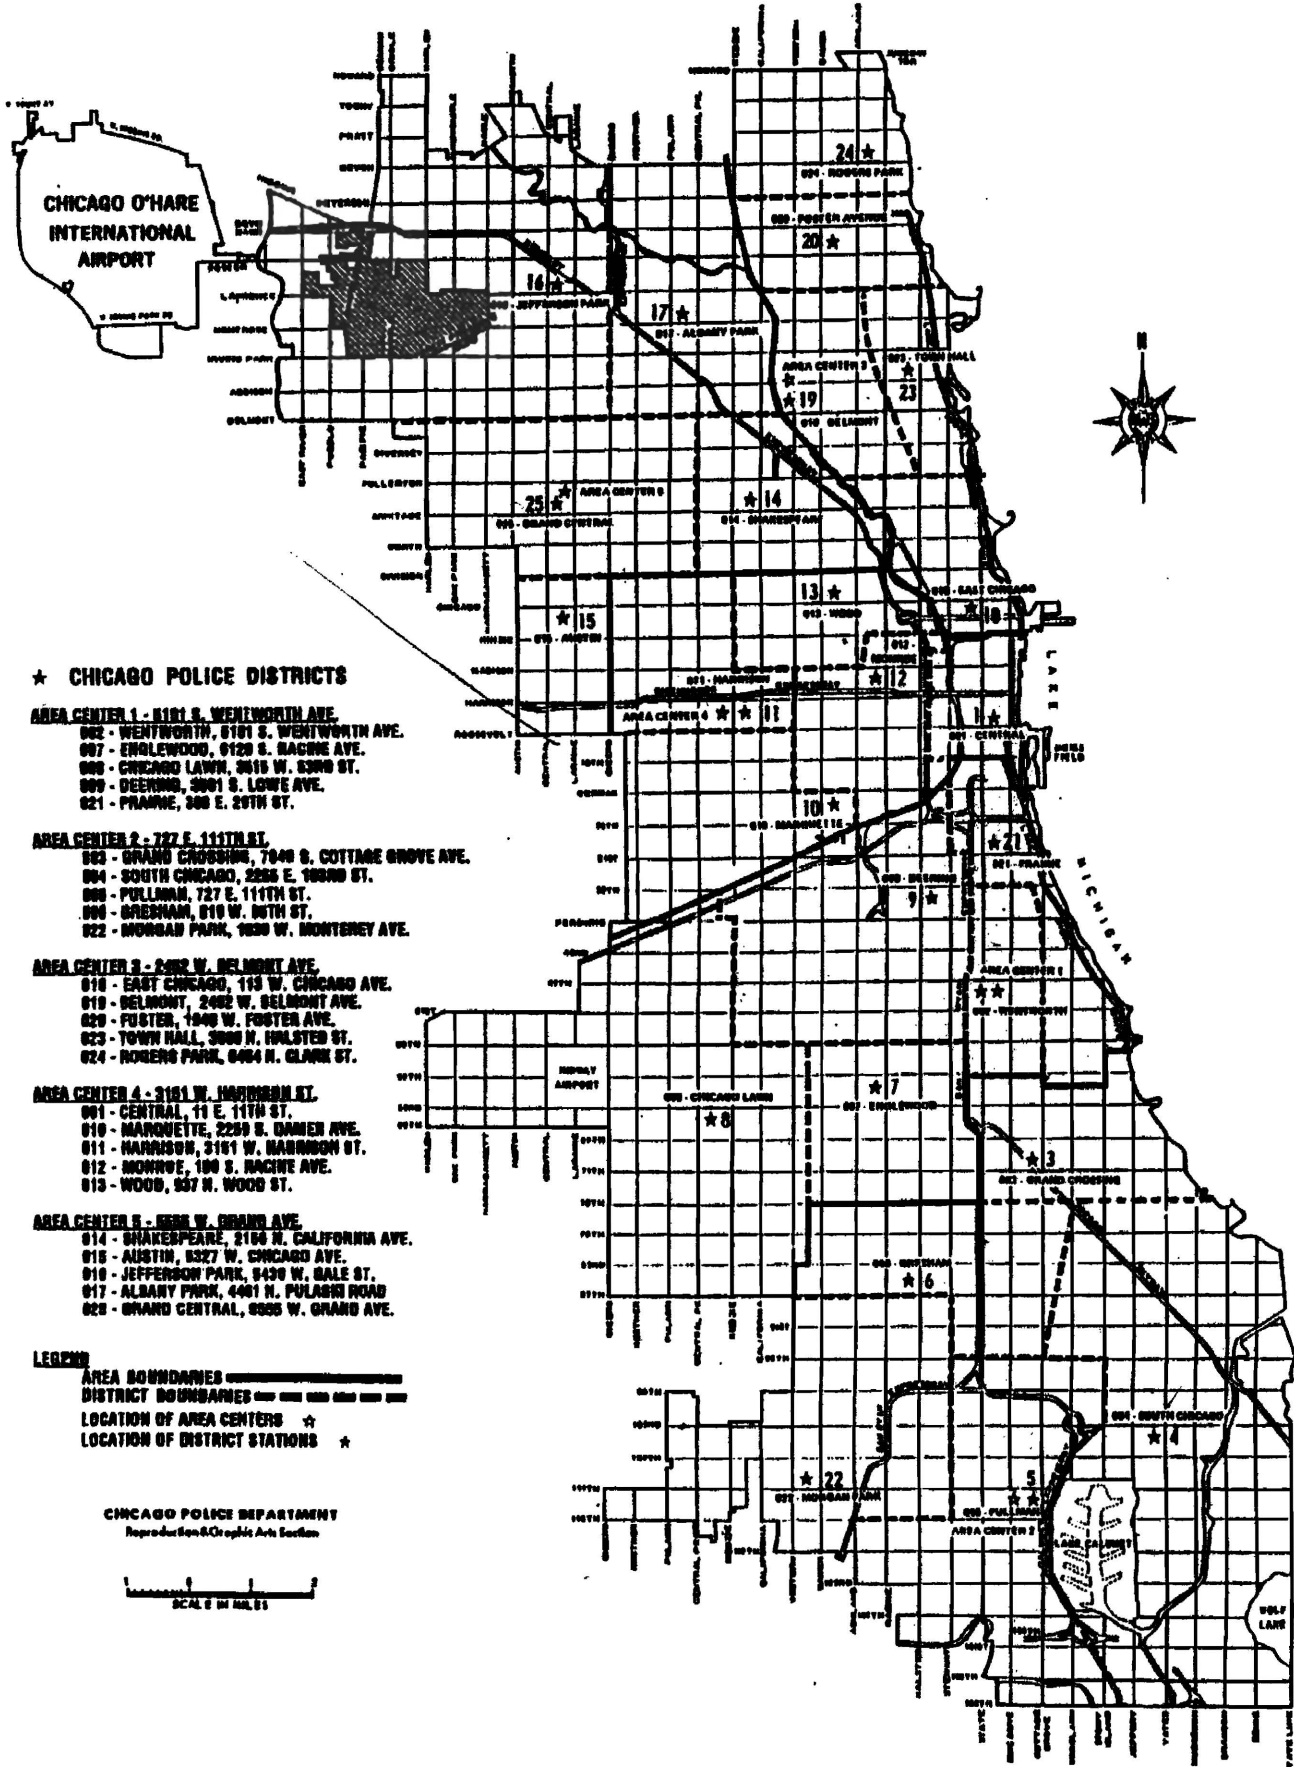

CITY-WIDE DISTRICT & AREA MAP

★ CHICAGO POLICE DISTRICTS

AREA CENTER 1 - 8101 S. WENTWORTH AVE.
 002 - WENTWORTH, 8101 S. WENTWORTH AVE.
 007 - EAGLEWOOD, 6120 S. RACINE AVE.
 008 - CHICAGO LAWN, 3616 W. 83RD ST.
 009 - DEERING, 3001 S. LOWE AVE.
 021 - PHAWNE, 308 E. 29TH ST.

AREA CENTER 2 - 727 E. 111TH ST.
 003 - GRAND CROSSING, 7040 S. COTTAGE GROVE AVE.
 004 - SOUTH CHICAGO, 2286 E. 109RD ST.
 006 - POLLMAN, 727 E. 111TH ST.
 008 - BRESNAN, 810 W. 10TH ST.
 022 - MORGAN PARK, 1030 W. MONTEREY AVE.

AREA CENTER 4 - 3161 W. HARRISON ST.
 001 - CENTRAL, 11 E. 11TH ST.
 010 - MARQUETTE, 2299 S. DAMEN AVE.
 011 - HARRISON, 3161 W. HARRISON ST.
 012 - MONROE, 100 S. RACINE AVE.
 013 - WOOD, 937 N. WOOD ST.

AREA CENTER 5 - 1830 W. GRAND AVE.
 014 - SHAKESPEARE, 2106 N. CALIFORNIA AVE.
 015 - ALSTON, 5327 W. CHICAGO AVE.
 016 - JEFFERSON PARK, 9430 W. DALE ST.
 017 - ALBANY PARK, 4401 N. PULASKI ROAD
 025 - GRAND CENTRAL, 8035 W. GRAND AVE.